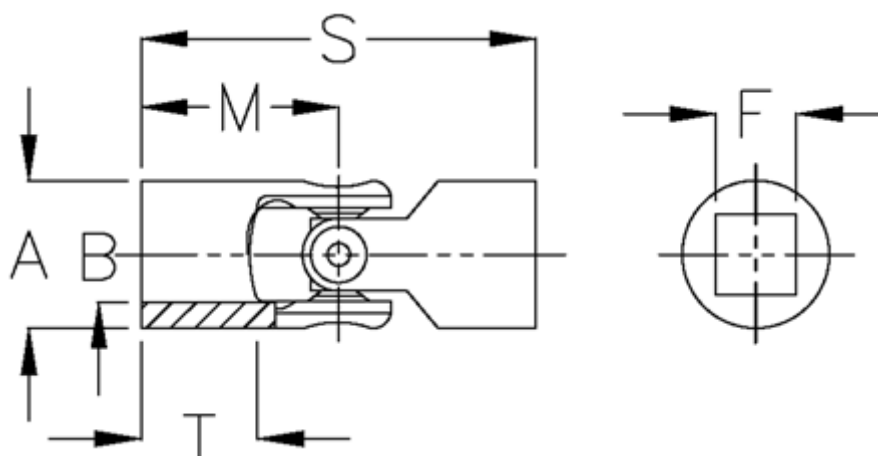

Varenummer: 07663414

Beskrivelse: Enkelt krydsled med nåleleje, kort udg
0.663.414

Mål

| | |
|------------|--------|
| A | = 63 |
| F | = 30 |
| M | = 65.0 |
| MD max. Nm | = 250 |
| s | = 130 |
| T | = 36 |